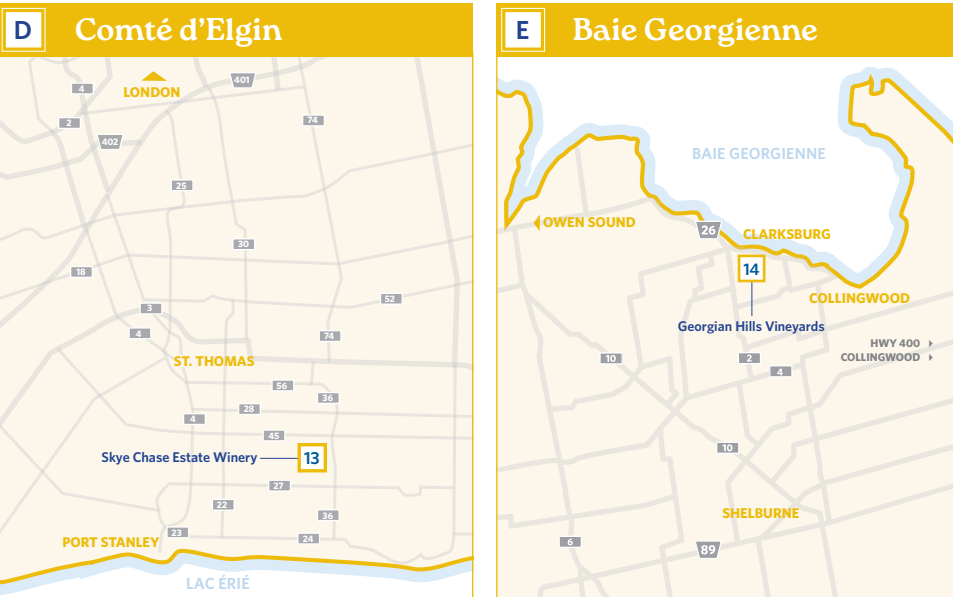

Guide de voyage 2026/2027

COMTÉ DE PRINCE EDWARD
RIVE NORD DU LAC ÉRIÉ
RÉGIONS VITICOLES NAISSANTES
NIAGARA BENCHLANDS ET LES ENVIRONS
NIAGARA-ON-THE-LAKE ET LES ENVIRONS

Ce guide est produit avec le financement du gouvernement de l'Ontario.

Suivez les panneaux de la Route des vins et créez votre propre aventure au cœur de la région des Vignobles VQA de l'Ontario. Pour en savoir plus, rendez-vous sur winesofontario.ca

HEURES : Veuillez consulter les sites web des établissements pour obtenir les heures d'ouverture exactes des domaines et boutiques.

Rive nord du lac Érié

- Colio Estate Wines 1 Colio Drive, Harrow NOR 1G0 519 738-2241
- CREW Colchester Ridge Estate Winery 108 County Road 50 East, Harrow NOR 1G0 519 738-9800
- Cooper's Hawk Vineyards 1425 Iler Road, Harrow NOR 1G0 519 738-4295
- Dancing Swallows Vineyard 8704 Howard Avenue, RRS, Amherstburg N9V 0C8 519 563-7697
- Kingscoast Estate Winery 1000 McCain Sideroad, Kingsville N9Y 2E6 519 712-0044
- Mastroratti Estate Winery 1193 Road 3 East, Kingsville N9Y 2E5 519 733-9463
- Muscudere Vineyards 7457 County Road 18, Harrow NOR 1G0 519 738-1145
- North 42 Degrees Estate Winery 130 County Road 50 East, Colchester NOR 1G0 519 738-6111
- Oxley Estate Winery 533 County Road 50 East, Harrow NOR 1G0 519 738-3264
- Pagliono Estate Winery 724 County Road 50 East, Harrow NOR 1G0 519 738-0597
- Pelee Island Winery 455 Seaciff Drive, Kingsville N9Y 2K5 519 733-6551
- Pelee Island Winery Pavilion 20 East West Road, Pelee Island NOR 1M0 519 733-6551, poste 320
- Sprucewood Shores Estate Winery 7258 County Road 50 West, Amherstburg NOR 1G0 519 738-9253
- Viewpoint Estate Winery 151 County Road 50 East, Harrow NOR 1G0 519 738-0690
- Vivace Estate Winery 5141 Concession Road 5 North, Amherstburg N9V 0C8 519 997-2576

Régions vinicoles naissantes

Niagara Benchlands et les environs

Niagara-On-The-Lake et les environs

Comté de Prince Edward