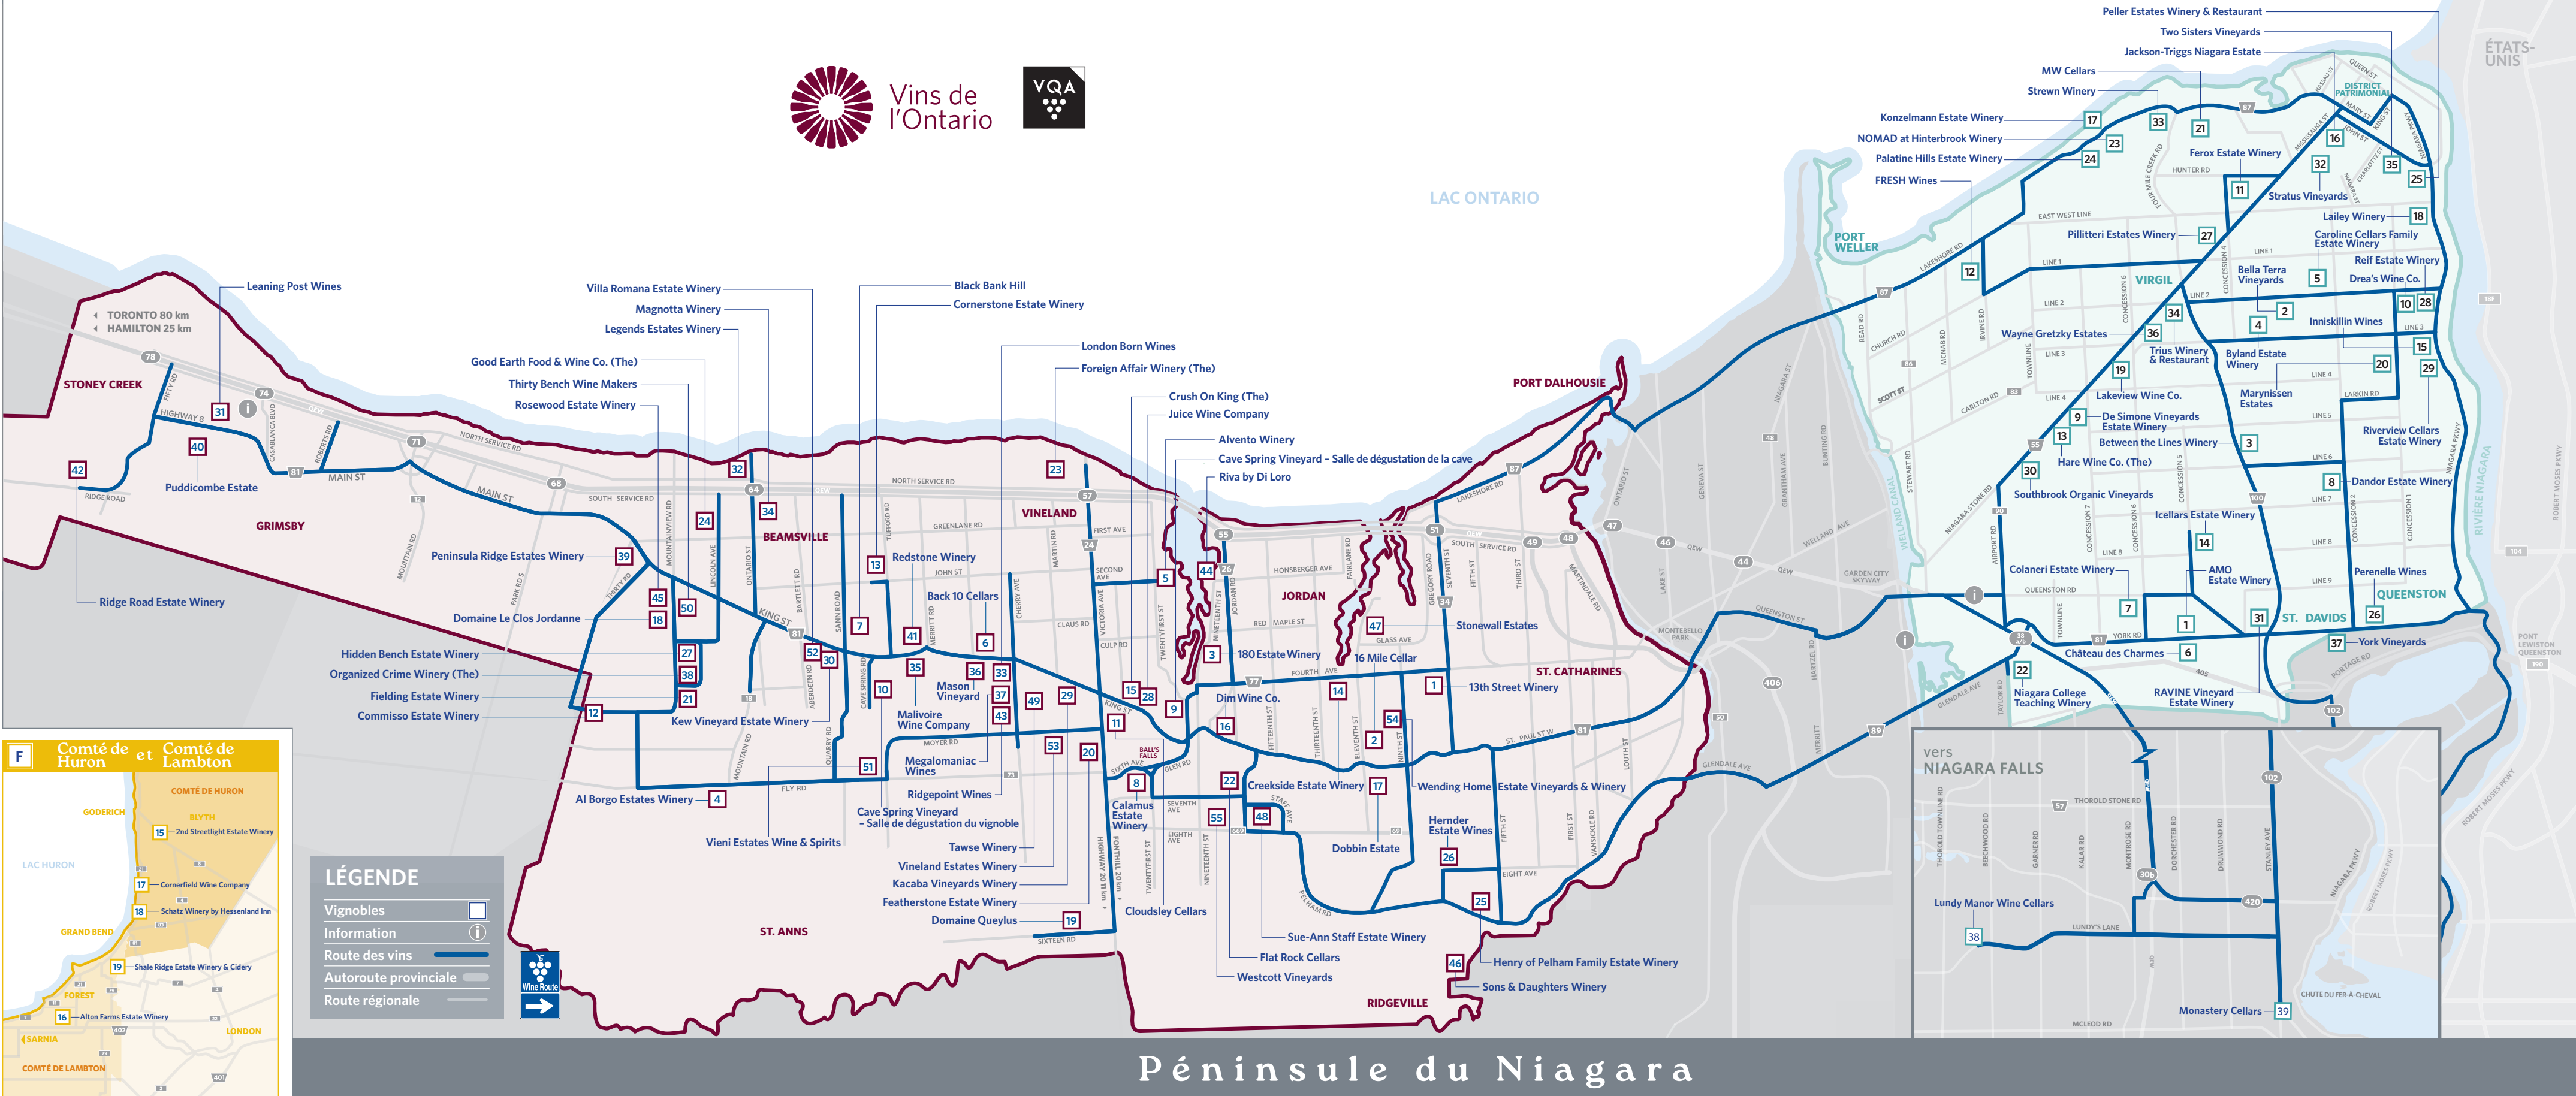

Rive nord du lac Érié

La bien-aimée du sud de l'Ontario

Située à l'extrême sud du Canada, cette région bénéficie d'un ensoleillement généreux et de brises lacustres rafraîchissantes créant des conditions idéales pour des vins où fruits et acidité vive s'équilibrent parfaitement. Ses magnifiques plages et ses villages décontractés en font un lieu inimitable.

Guide de voyage 2026/2027

COMTÉ DE PRINCE EDWARD
RIVE NORD DU LAC ÉRIÉ
RÉGIONS VITICOLES NAISSANTES
NIAGARA BENCHLANDS ET LES ENVIRONS
NIAGARA-ON-THE-LAKE ET LES ENVIRONS

Ce guide est produit avec le financement du gouvernement de l'Ontario.

Rive nord du lac Érié

- Colio Estate Wines 1 Colio Drive, Harrow NOR 1G0 519 738-2241
- CREW Colchester Ridge Estate Winery 108 County Road 50 East, Harrow NOR 1G0 519 738-9800
- Cooper's Hawk Vineyards 1425 Iler Road, Harrow NOR 1G0 519 738-4295
- Dancing Swallows Vineyard 8704 Howard Avenue, RRS, Amherstburg N9V 0C8 519 563-7697
- Kingscoast Estate Winery 1000 McCain Sideroad, Kingsville N9Y 2E6 519 712-0044
- Mastroratti Estate Winery 1193 Road 3 East, Kingsville N9Y 2E5 519 733-9463
- Muscudere Vineyards 7457 County Road 18, Harrow NOR 1G0 519 738-1145
- North 42 Degrees Estate Winery 130 County Road 50 East, Colchester NOR 1G0 519 738-6111
- Oxley Estate Winery 533 County Road 50 East, Harrow NOR 1G0 519 738-3264
- Pagliono Estate Winery 724 County Road 50 East, Harrow NOR 1G0 519 738-0597
- Pelee Island Winery 455 Seaciff Drive, Kingsville N9Y 2K5 519 733-6551
- Pelee Island Winery Pavilion 20 East West Road, Pelee Island NOR 1M0 519 733-6551, poste 320
- Sprucewood Shores Estate Winery 7258 County Road 50 West, Amherstburg NOR 1G0 519 738-9253
- Viewpoint Estate Winery 151 County Road 50 East, Harrow NOR 1G0 519 738-0690
- Vivace Estate Winery 5141 Concession Road 5 North, Amherstburg N9V 0C8 519 997-2576

Régions vinicoles naissantes

Niagara Benchlands et les environs

Niagara-On-The-Lake et les environs

Comté de Prince Edward